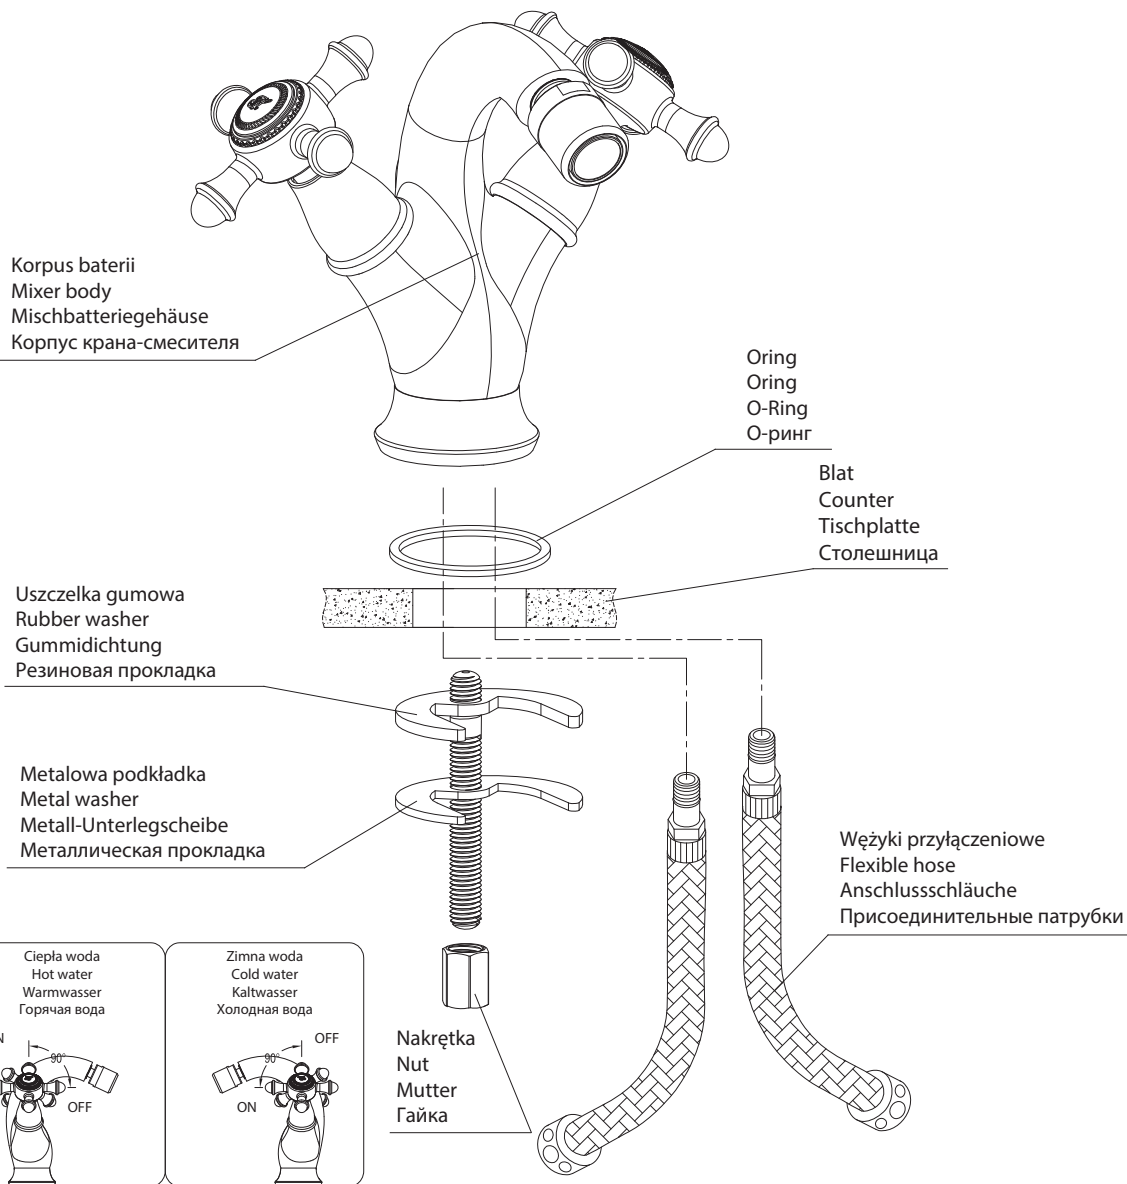

Retro RE7220

PL Instrukcja montażu i konserwacji
EN Installation and maintenance
DE Montage- und Wartungsanleitung
RU Инструкция по установке и уходу

OMNIRE

Enjoy home, every day.

W zestawie / Included / Im Lieferumfang / В комплекте

PL Czyszczenie i konserwacja

1. Do czyszczenia produktów nie należy stosować środków żrących lub ściernych.
2. Powierzchnię produktów przecierać miękką ściereczką nasączoną w roztworze łagodnego środka czyszczącego.

EN Cleaning and maintenance

1. The products should not be cleaned with any acidic or abrasive cleansers.
2. The products' surfaces should be cleaned with a soft cloth and a solution of a gentle cleanser.

DE Reinigung und Wartung

1. Zur Reinigung des Produkte dürfen keine aggressiven oder kratzenden Mittel verwendet werden.
2. Die Oberfläche des Produkte soll mittels eines milden Reinigungsmittel getränkten Lappens abgewischt werden.

RU Очистка и уход

1. Для очистки продуктов избегать разъедающих и истирающих веществ.
2. Поверхность продуктов протирать мягкой тряпкой, намоченной в растворе деликатного моющего средства.